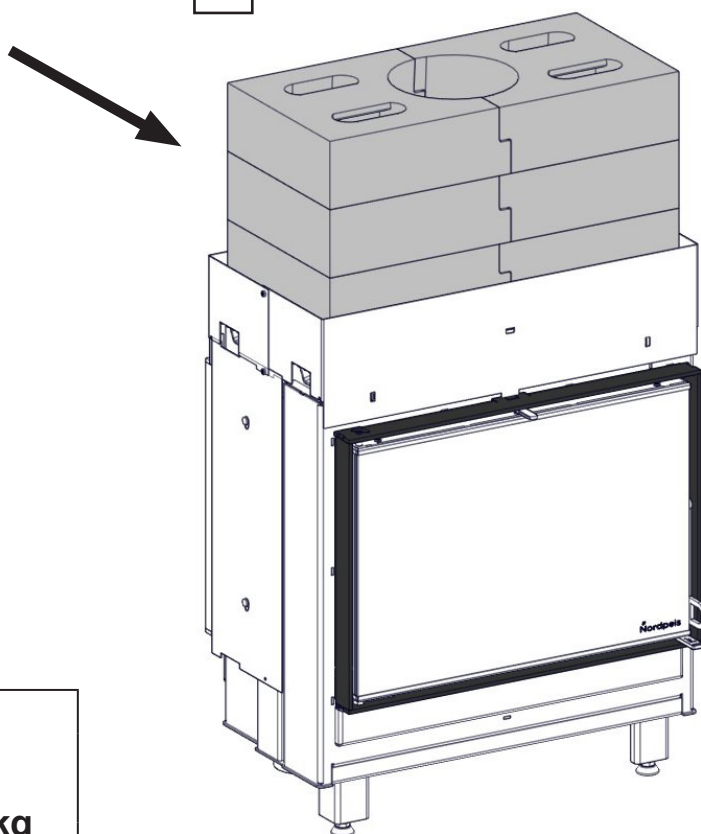

- (NO) Bare for topptilkobling
- (GB) Only for top connection
- (SE) Endast för toppanslutning
- (FI) Vain päältäliitäntä
- (DE) Nur für Obenanschluss
- (FR) Seulement pour connexion supérieure
- (IT) Solo per uscita fumi superiore

2.