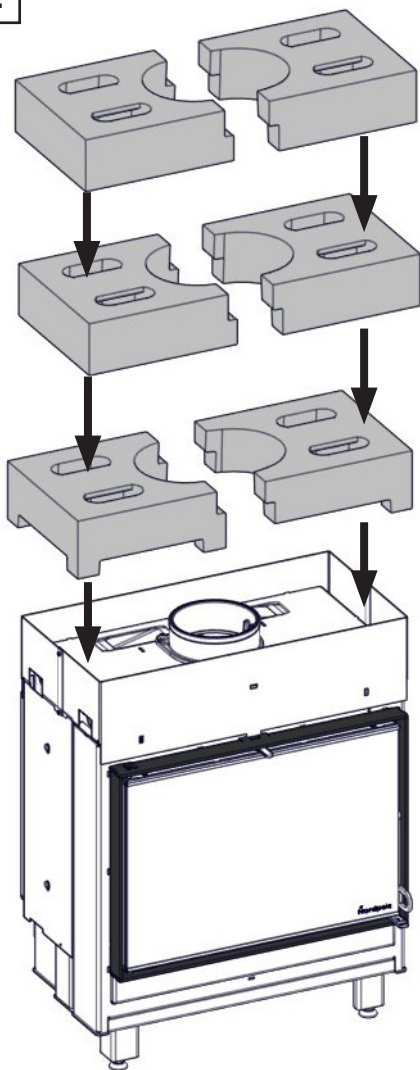

## Powerstone set for N-20T

# N-20T

PO-0N20T-030 x2

PO-0N20T-040 x2

PO-0N20T-010 x1

PO-0N20T-020 x1

1.

- (NO) Bare for topptilkobling
- (GB) Only for top connection
- (SE) Endast för toppanslutning
- (FI) Vain päältäliitäntä
- (DE) Nur für Obenanschluss
- (FR) Seulement pour connexion supérieure
- (IT) Solo per uscita fumi superiore