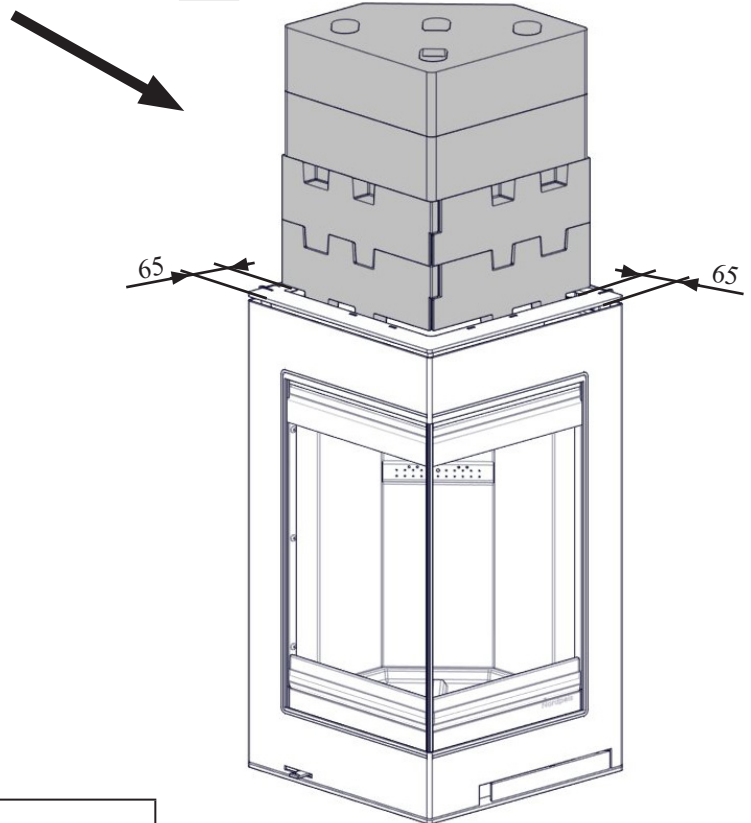

- (NO) Bare for baktilkobling
- (GB) Only for rear connection
- (SE) Endast för anslutning bakifrån
- (FI) Vain takaliitântä
- (DE) Nur Anschluss hinten
- (FR) Seulement pour raccordement arrière
- (IT) Solo per uscita fumi posteriore

2.