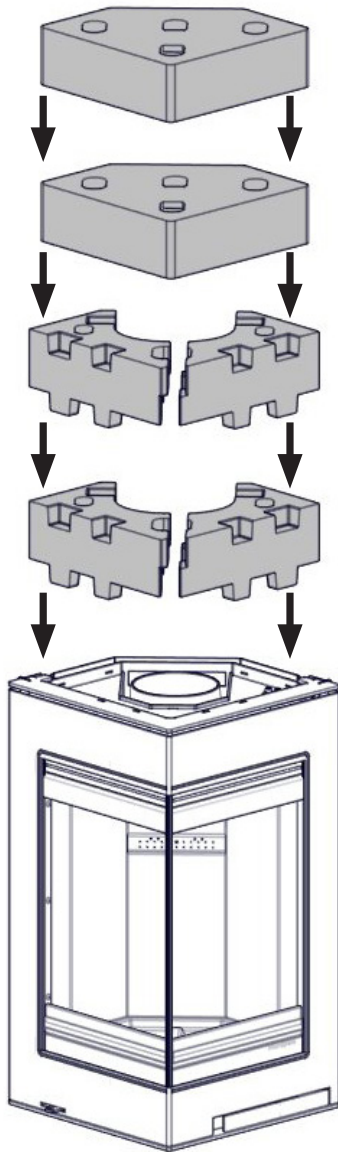

Powerstone set for Odense

PO-0N31A-020 x2

PO-0N31A-01B x2

PO-0N31A-01A x2

1.

- (NO) Bare for baktilkobling
- (GB) Only for rear connection
- (SE) Endast för anslutning bakifrån
- (FI) Vain takaliitântä
- (DE) Nur Anschluss hinten
- (FR) Seulement pour raccordement arrière
- (IT) Solo per uscita fumi posteriore